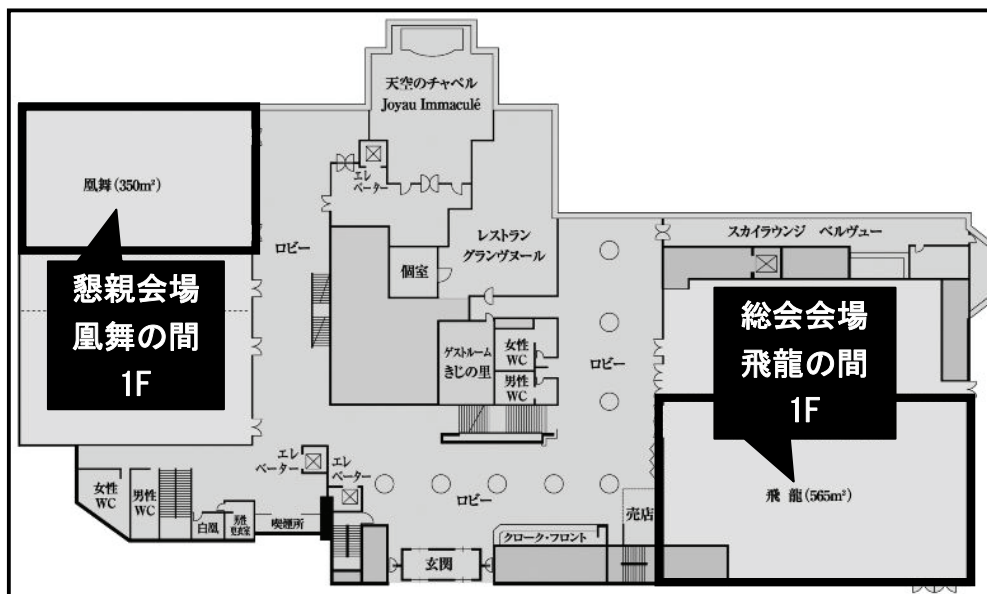

会場への交通案内・会場案内図

◆会場への交通案内

- ★ タクシー：盛岡駅前タクシーのり場より約 15 分
- ★ バス：盛岡駅前バスターミナル 11 番線
「盛岡山岸線」乗車→「中央公民館前」下車(約 15 分)、徒歩 5 分
- ★ 自家用車：東北自動車道「盛岡南 I.C.」より約 20 分
- ★ 自家用車：東北自動車道「盛岡 I.C.」より約 25 分

◆会場案内図

会場：盛岡グランドホテル 飛龍の間 (1F)