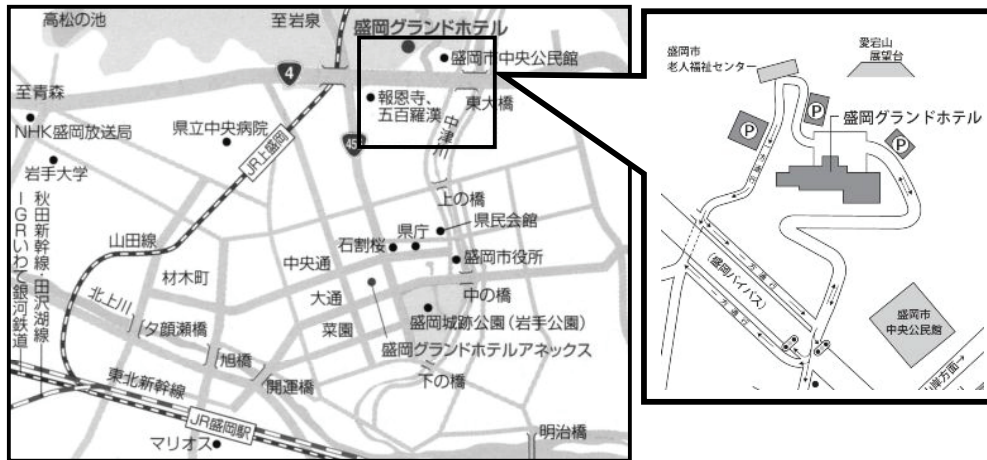

会場への交通案内・会場案内図

◆会場への交通案内

- ★ タクシー：盛岡駅前タクシーのり場より約 15 分
- ★ バス：盛岡駅前バスターミナル 11 番線
「盛岡山岸線」乗車→「中央公民館前」下車(約 15 分)、徒歩 5 分
- ★ 自家用車：東北自動車道「盛岡南 I.C.」より約 20 分
- ★ 自家用車：東北自動車道「盛岡 I.C.」より約 25 分

◆会場案内図

会場：盛岡グランドホテル 飛龍の間 (1F)